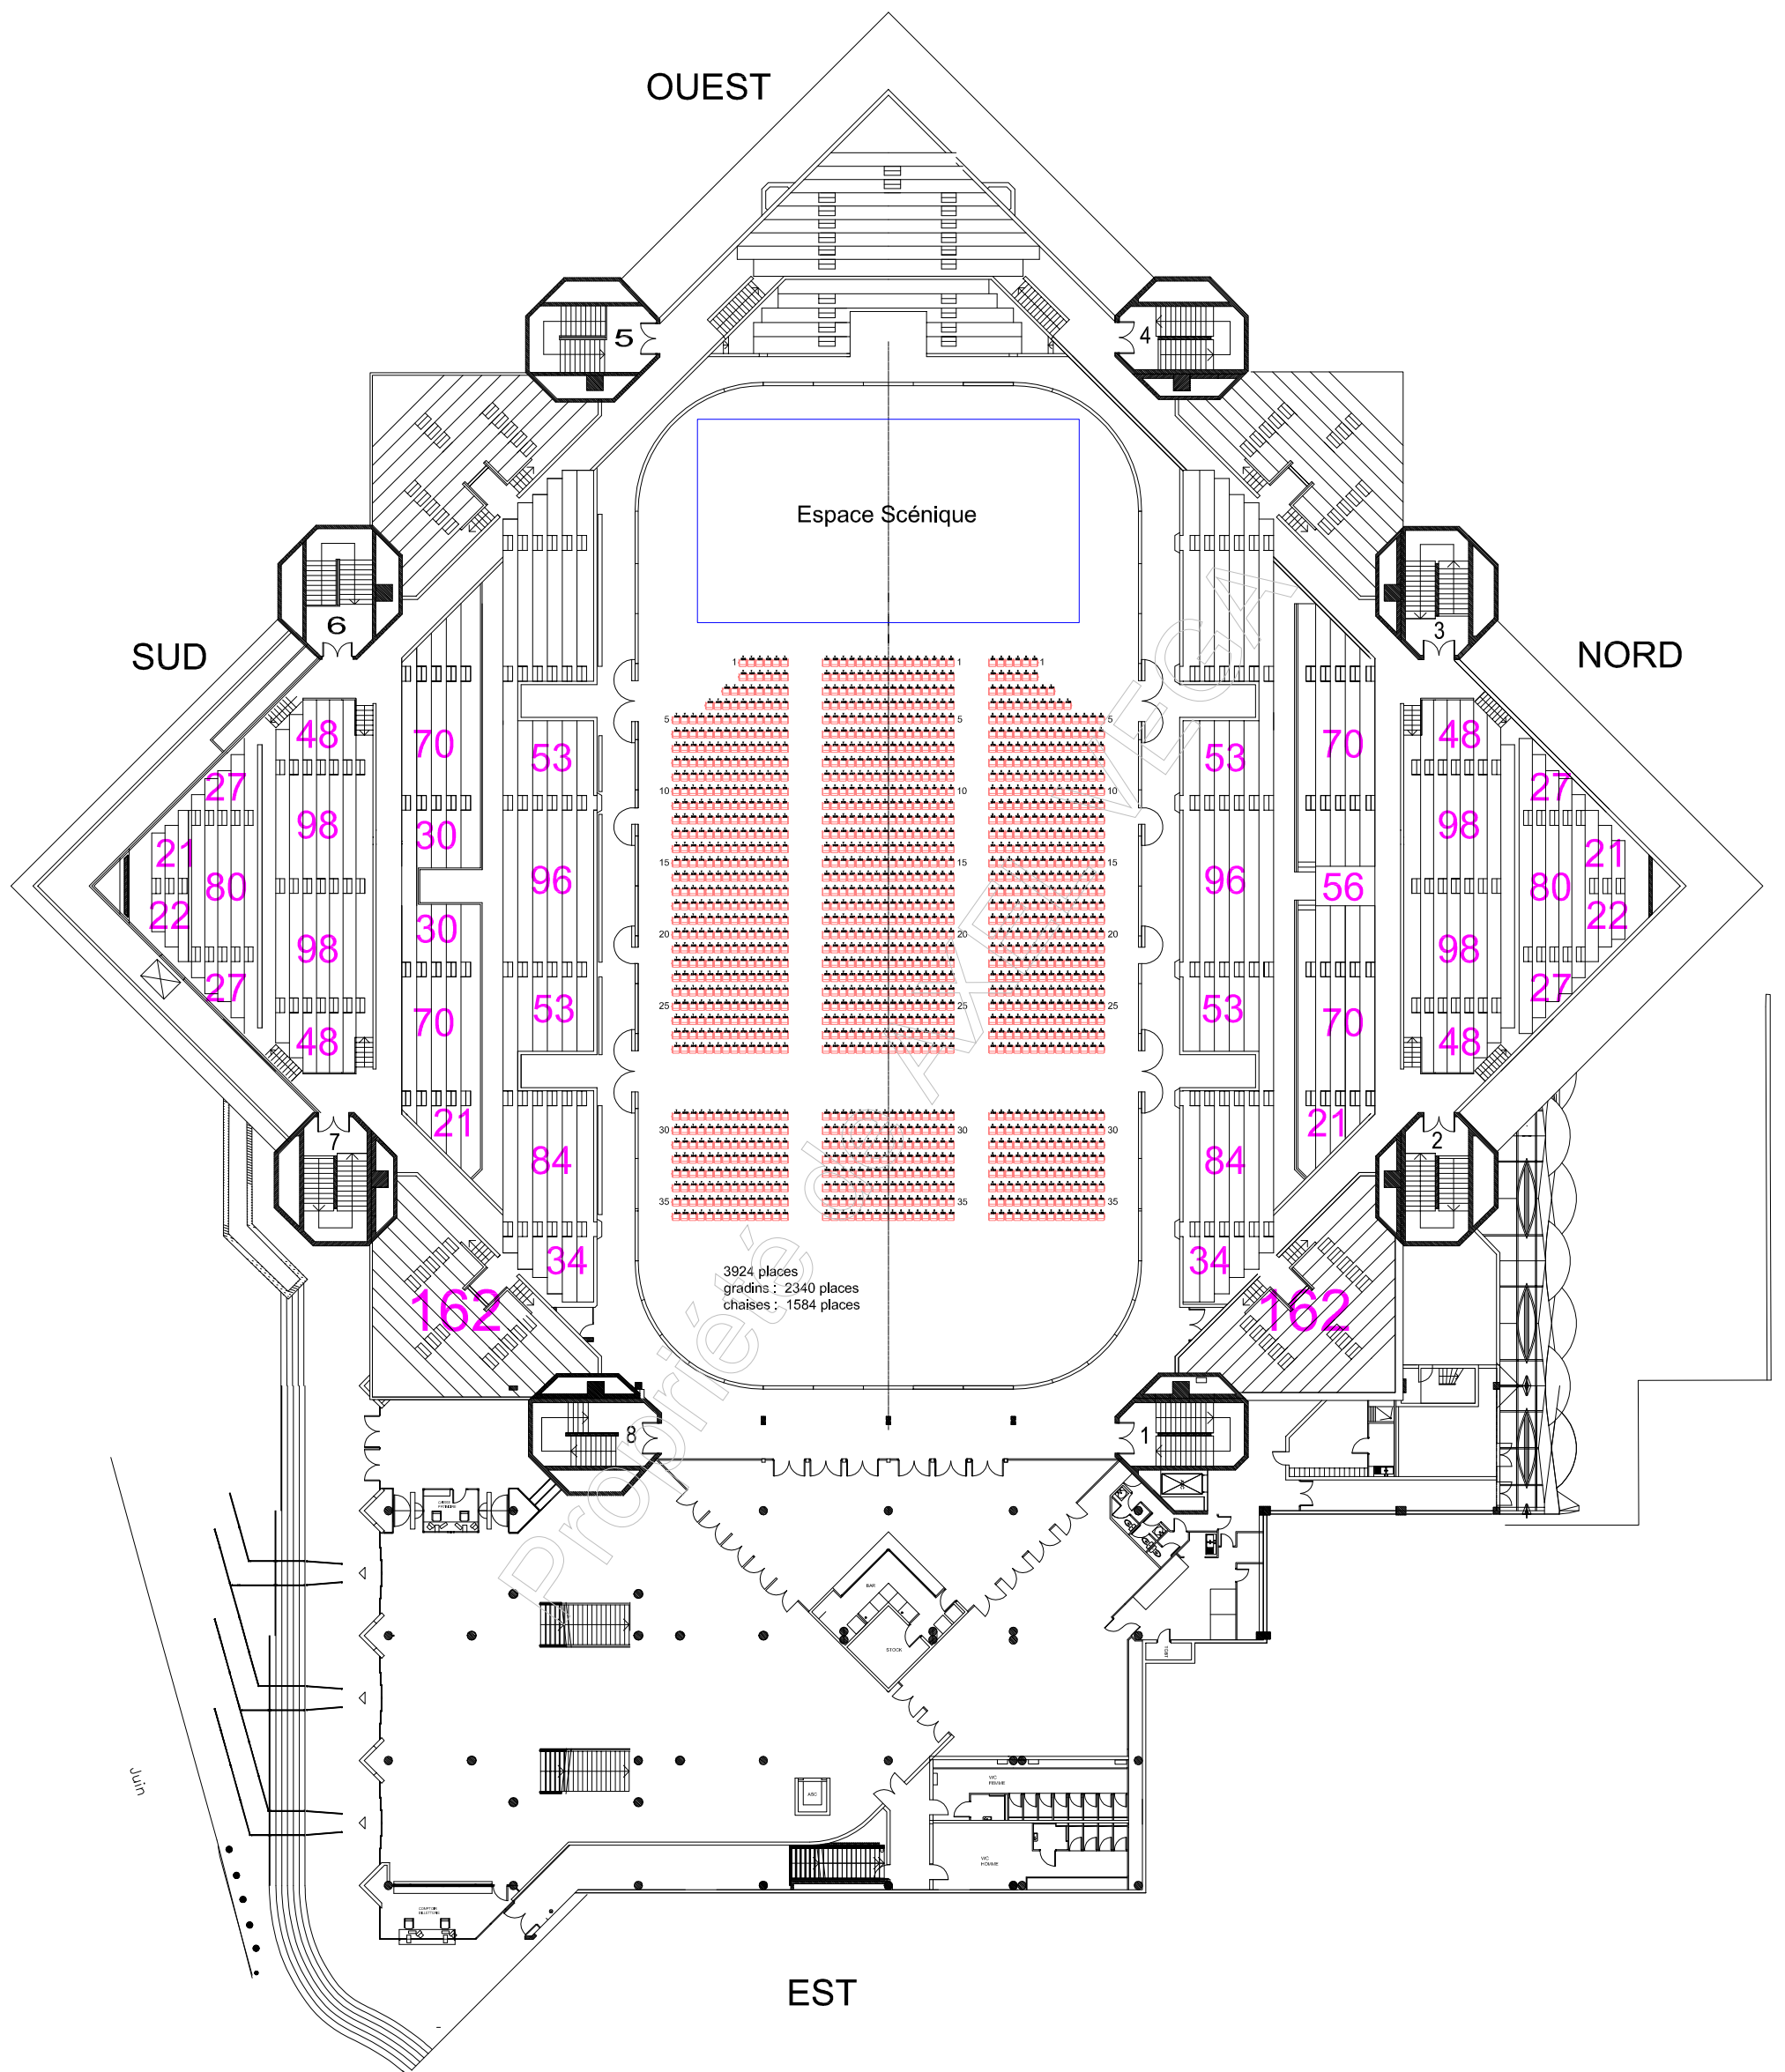

# Patinoire de Bordeaux Mériadeck

## Jauge A3 tout assis 3924 Personnes

La visibilité à partir de certains sièges peut-être partielle compte-tenu des installations techniques (dimensions et position de la scène, angle de vision, régies,...)

0m 10m