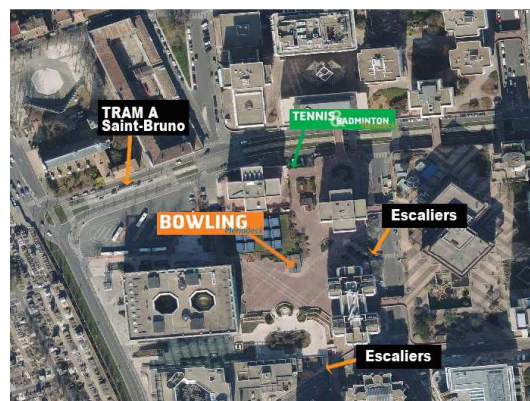

INFORMATIONS PRATIQUES

BOWLING

Mériadeck

COORDONNEES

BOWLING MERIADECK

Terrasse Général Koenig
33 000 Bordeaux
Tel : **05 56 93 05 85** (aux heures d'ouverture)

Bureaux : AXEL VEGA

95 Cours du Maréchal Juin
33 000 Bordeaux
Tel Horaires et tarifs : **05 57 81 43 70**
Tel Groupes et réservations : **05 57 81 43 77**
Fax : **05 57 81 43 71**
Site Internet : www.axelvega.com
Email : contact@axelvega.com

ACCES

- Tram A, arrêt Saint-Bruno
- Lignes de bus 10, 20, 21 ou 50
- Parking du Front du Médoc, du centre commercial Mériadeck ou du 8 mai 1945

PLAN